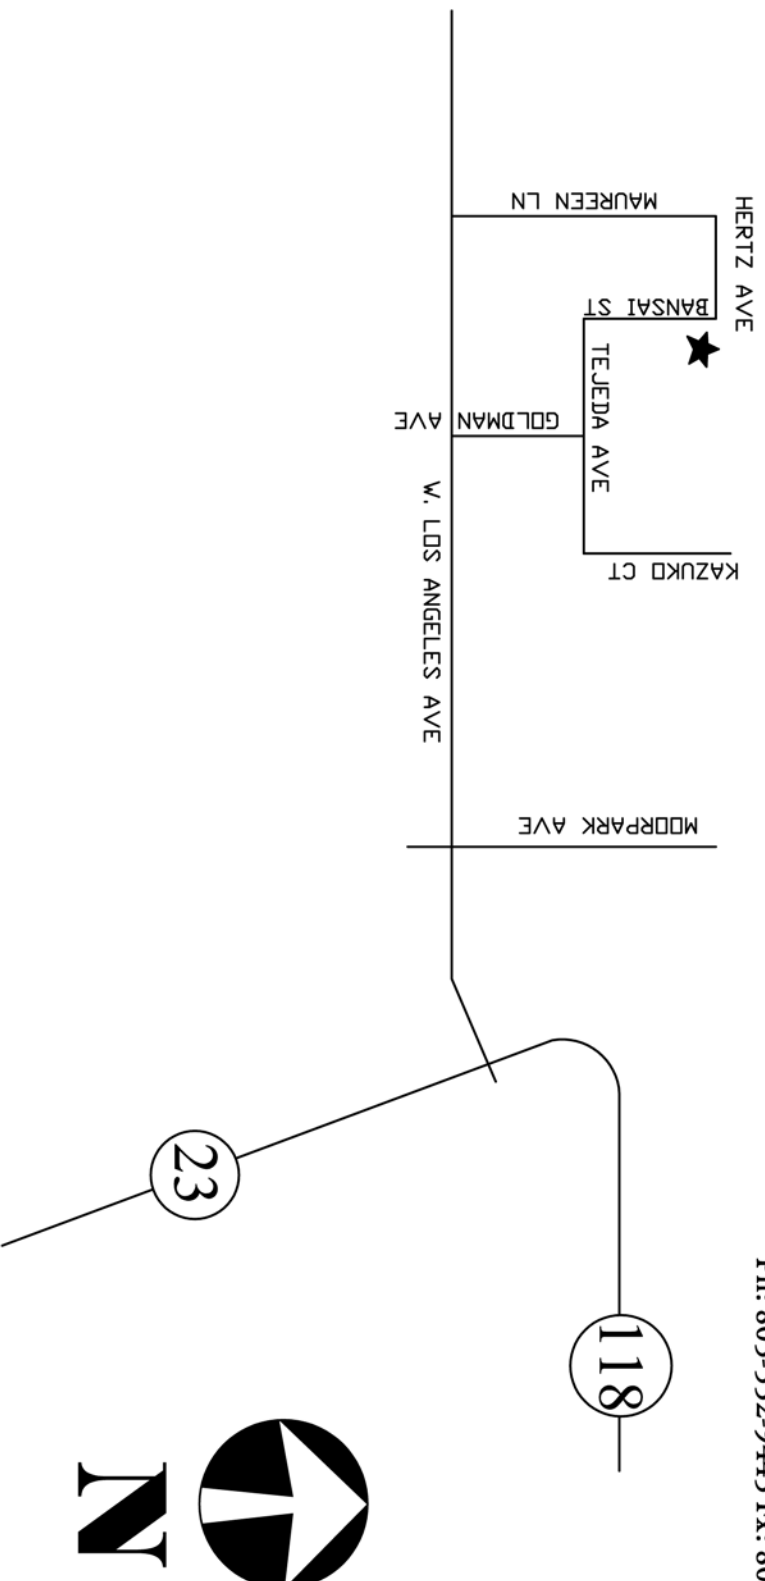

# SHOWROOM: MOORPARK

5260 BONSAI ST. UNIT A, MOORPARK, CA 93021

Ph: 805-552-9445 Fx: 805-553-9834